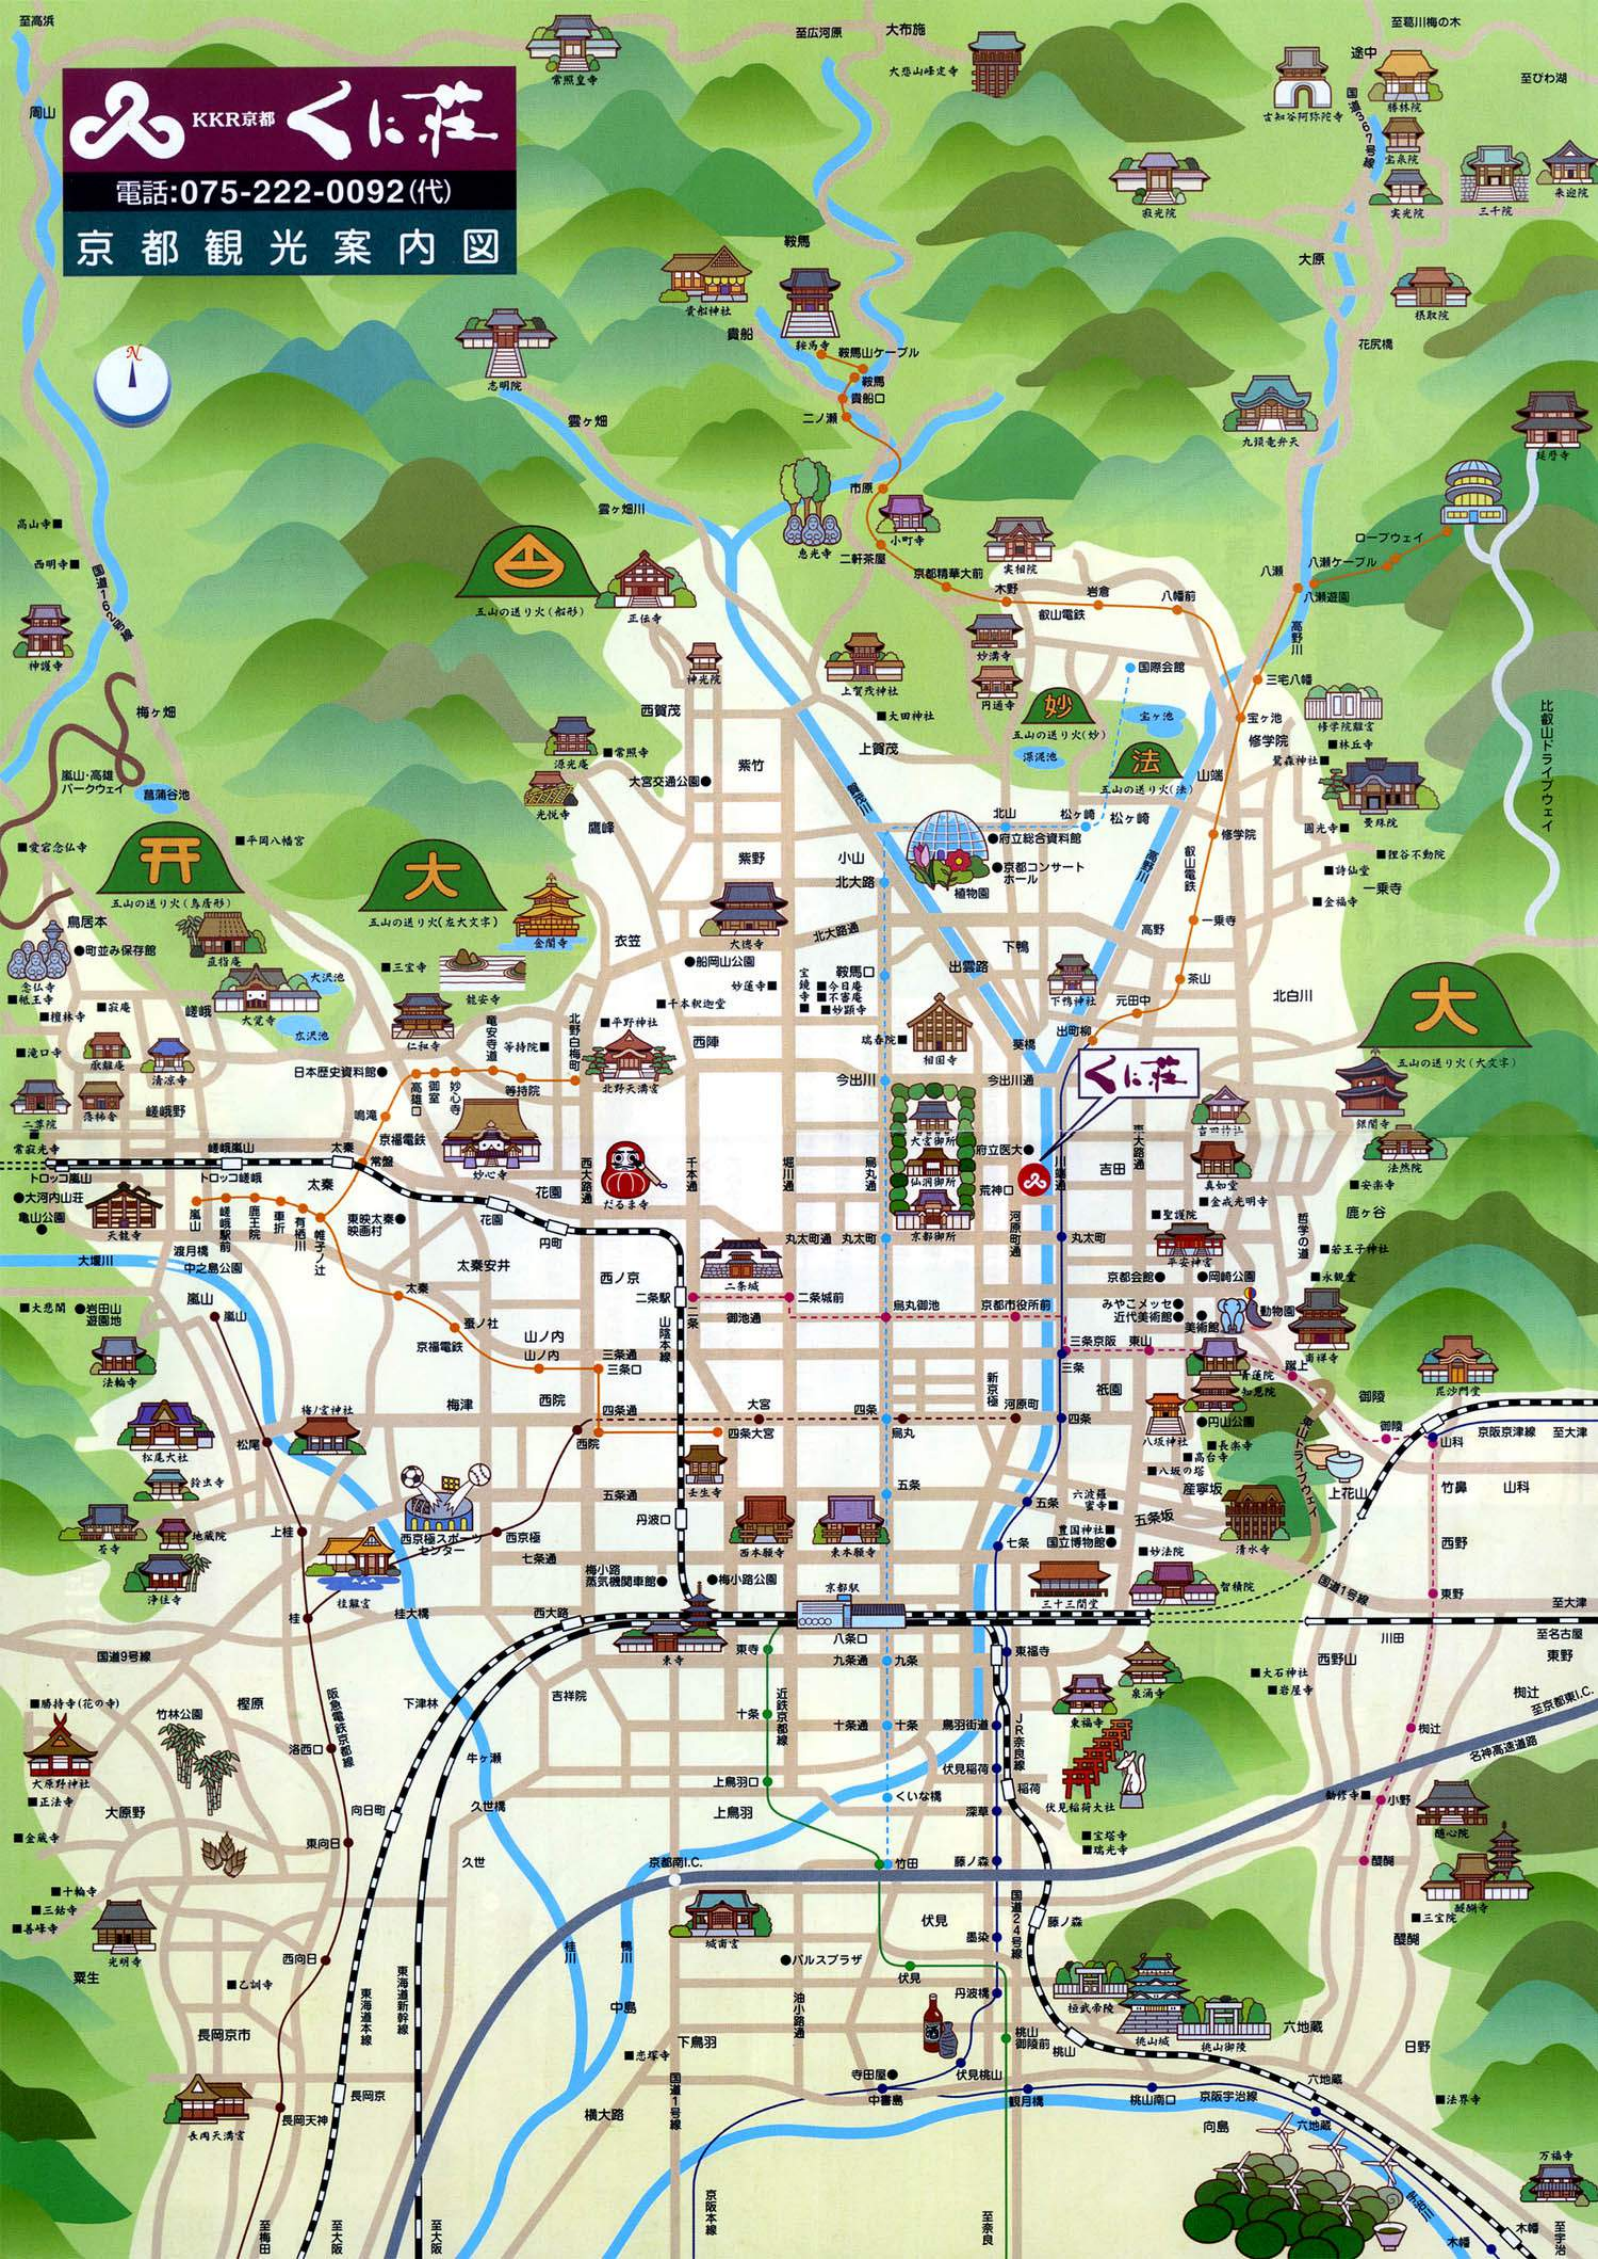

KKR京都 **くゝ荘**  
 電話:075-222-0092(代)  
**京都観光案内図**

至高浜

周山

西明寺

念仏寺

大忍閣

晴持寺

十輪寺

長岡京市

長岡天神

常照寺

至広河原

大布施

大恩山峰建寺

遠中

至葛川梅の木

至ひわ湖

貴船

鞍馬

大原

八瀬

三宅八幡

比叡山ドライブウェイ

雲ヶ畑

二ノ瀬

市原

木野

八瀬川

高野川

比叡山ドライブウェイ

雲ヶ畑川

志光寺